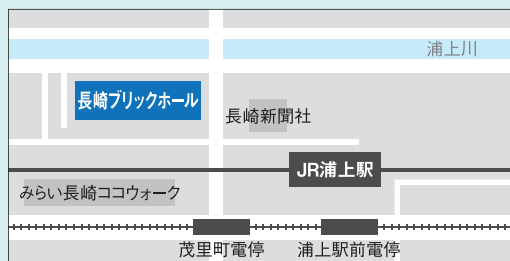

# 4大学合同進学フェア in 長崎

**ICU** 国際基督教大学  
INTERNATIONAL CHRISTIAN UNIVERSITY

**上智大学**  
SOPHIA UNIVERSITY

**同志社大学**  
DOSHISHA UNIVERSITY

**南山大学**  
NANZAN UNIVERSITY

**6/29** SAT 13:00 ~ 16:30

会場

長崎ブリックホール 3階  
会議室1・2・3・4・5

JR浦上駅より徒歩5分、路面電車・バス茂里町停留所下車徒歩3分

入場無料

予約不要

入退場自由